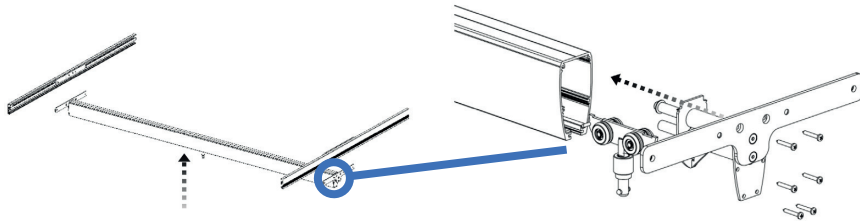

# Produktnyheder

Marts 2021

**WINNOCARE**  
N o r d i c

Smart Cart / Rum-til-rum løftebøjle

## UNIK XY-KØREVOGN

Med Winncare Nordics nye og revolutionerende Smart Cart kan montage af skinner nu udføres af én person.

Samtidig sikres man et forbedret arbejdsmiljø samt færre processer i forbindelse med montagen.

## MULTIFUNKTIONEL LØSNING

Til Luna 275 kg

Optimeret udgave af - og erstatning for - Winncare Nordics lige boltåg.

Denne nye løftebøjle, som er designet med en unik 365° rum-til-rum-kobling, udskiftes nemt uden brug af værktøj.