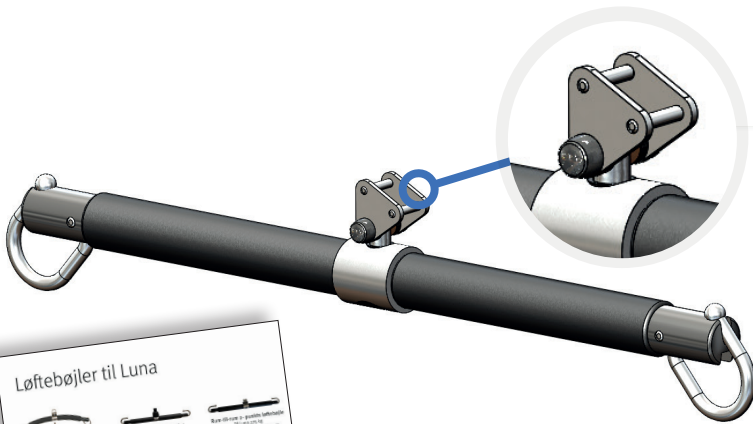

## UNIK XY-KØREVOGN

Med Winncare Nordics nye og revolutionerende Smart Cart kan montage af skinner nu udføres af én person.

Samtidig sikres man et forbedret arbejdsmiljø samt færre processer i forbindelse med montagen.

## MULTIFUNKTIONEL LØSNING

Til Luna 275 kg

Optimeret udgave af - og erstatning for - Winncare Nordics lige boltåg.

Denne nye løftebøjle, som er designet med en unik 365° rum-til-rum-kobling, udskiftes nemt uden brug af værktøj.