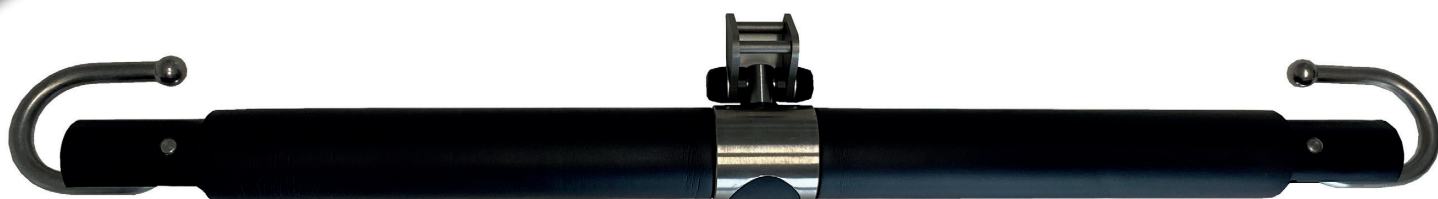

# Produktnyheder

Marts 2021

**WINNOCARE**  
N o r d i c

Smart Cart / Rum-til-rum løftebøjle

# SMART CART

## UNIK XY-KØREVOGN

Med Winncare Nordics nye og revolutionerende Smart Cart kan montage af skinner nu udføres af én person.

Samtidig sikres man et forbedret arbejdsmiljø samt færre processer i forbindelse med montagen.

## MULTIFUNKTIONEL LØSNING

Til Luna 275 kg

Optimeret udgave af - og erstatning for - Winncare Nordics lige boltåg.

Denne nye løftebøjle, som er designet med en unik 365° rum-til-rum-kobling, udskiftes nemt uden brug af værktøj.